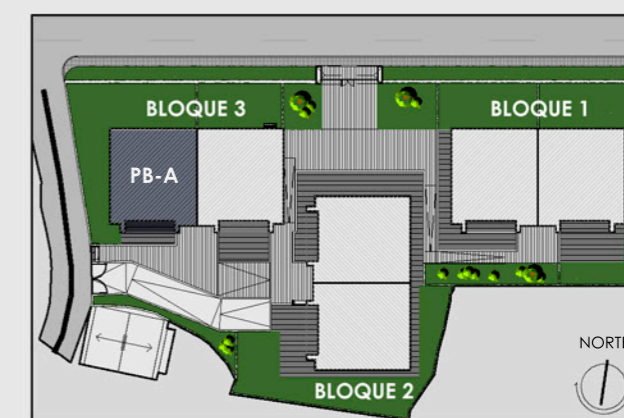

RESIDENCIAL
ES PLETIEUS

BLOQUE 3
Planta Baja A.
Superficie Construida 133.81 m²

SUPERFICIE ÚTIL 105.87 m²
TERRAZA 1 19.15 m²
SUPERFICIE ÚTIL TOTAL 125.02 m²

Plano orientativo, tanto parte gráfica como los datos referidos a su superficie, según proyecto básico. No vinculante ni contractual, pudiendo sufrir modificaciones por requerimientos técnicos o administrativos hasta la obtención de la licencia de primera ocupación. Igualmente, tanto las texturas como el amueblamiento son orientativos.