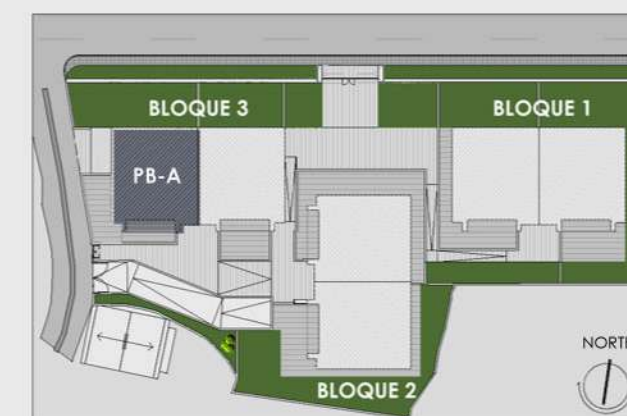

**RESIDENCIAL
ES PLETIEUS**

BLOQUE 3 BAJO A
Planta Baja **4 DORMITORIOS**

Superficie construida con Zona Común **144.48 m²**

SUPERFICIE ÚTIL CERRADA **105.83 m²**

TERRAZA 1 **19.15 m²**

SUPERFICIE ÚTIL TOTAL **124.98 m²**

Plano orientativo, tanto parte gráfica como los datos referidos a su superficie, según proyecto básico. No vinculante ni contractual, pudiendo sufrir modificaciones por requerimientos técnicos o administrativos hasta la obtención de la licencia de primera ocupación. Igualmente, tanto las texturas como el amueblamiento son orientativos.