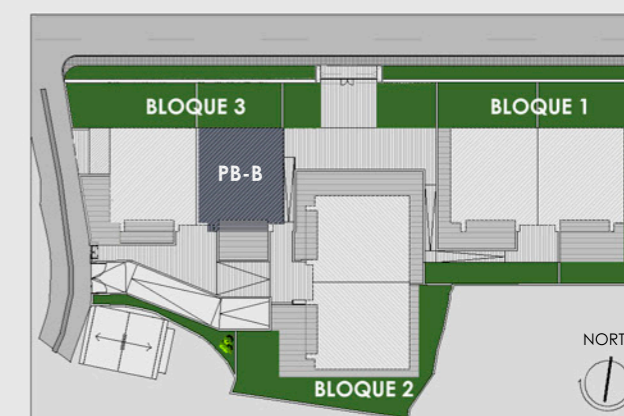

**RESIDENCIAL  
ES PLETIEUS**

**BLOQUE 3 BAJO B**  
Planta Baja 4 DORMITORIOS  
Superficie construida  
con Zona Común 151.97 m<sup>2</sup>

SUPERFICIE ÚTIL CERRADA 111.87 m<sup>2</sup>  
TERRAZA 1 34.14 m<sup>2</sup>  
SUPERFICIE ÚTIL TOTAL 146.01 m<sup>2</sup>

Plano orientativo, tanto parte gráfica como los datos referidos a su superficie, según proyecto básico. No vinculante ni contractual, pudiendo sufrir modificaciones por requerimientos técnicos o administrativos hasta la obtención de la licencia de primera ocupación. Igualmente, tanto las texturas como el amueblamiento son orientativos.